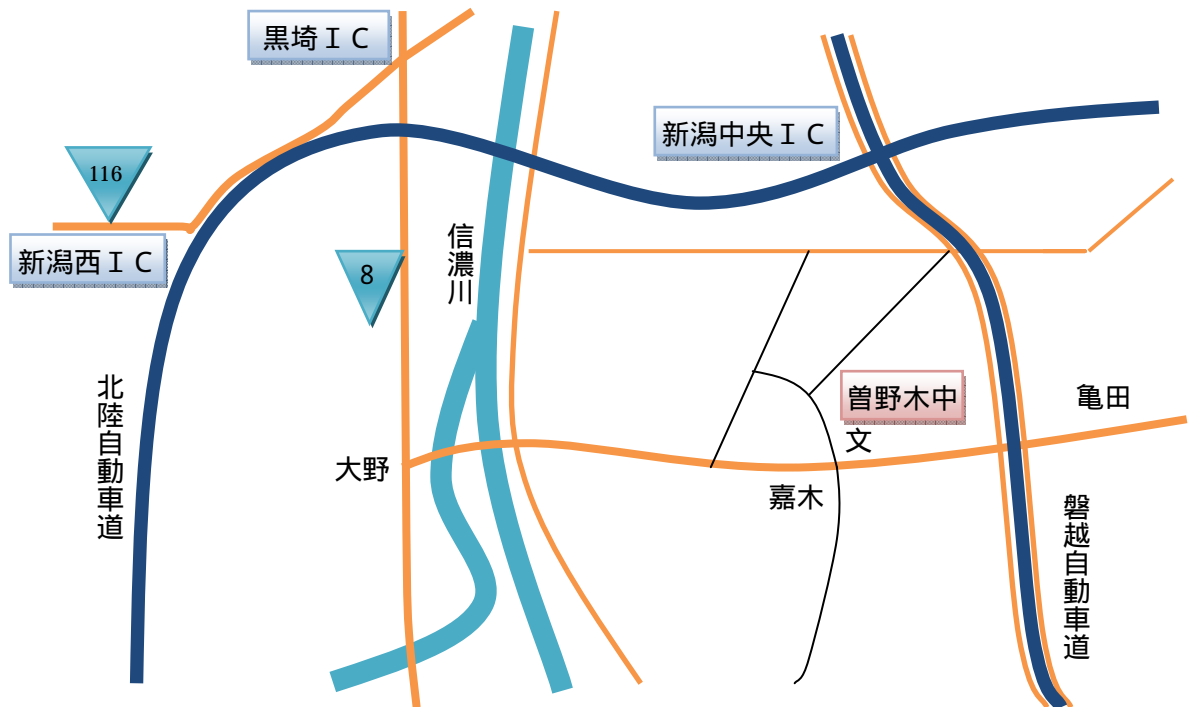

曾野木中学校へのアクセス

* 主要地方道新潟 寺泊線沿，嘉木交差点角です。

* 車で，国道 49 号線亀田バイパス鶴ノ子インターから黒埼方向約 10 分，国道 8 号線大野駅前交差点から信濃川大橋を渡り，亀田方向約 5 分です。